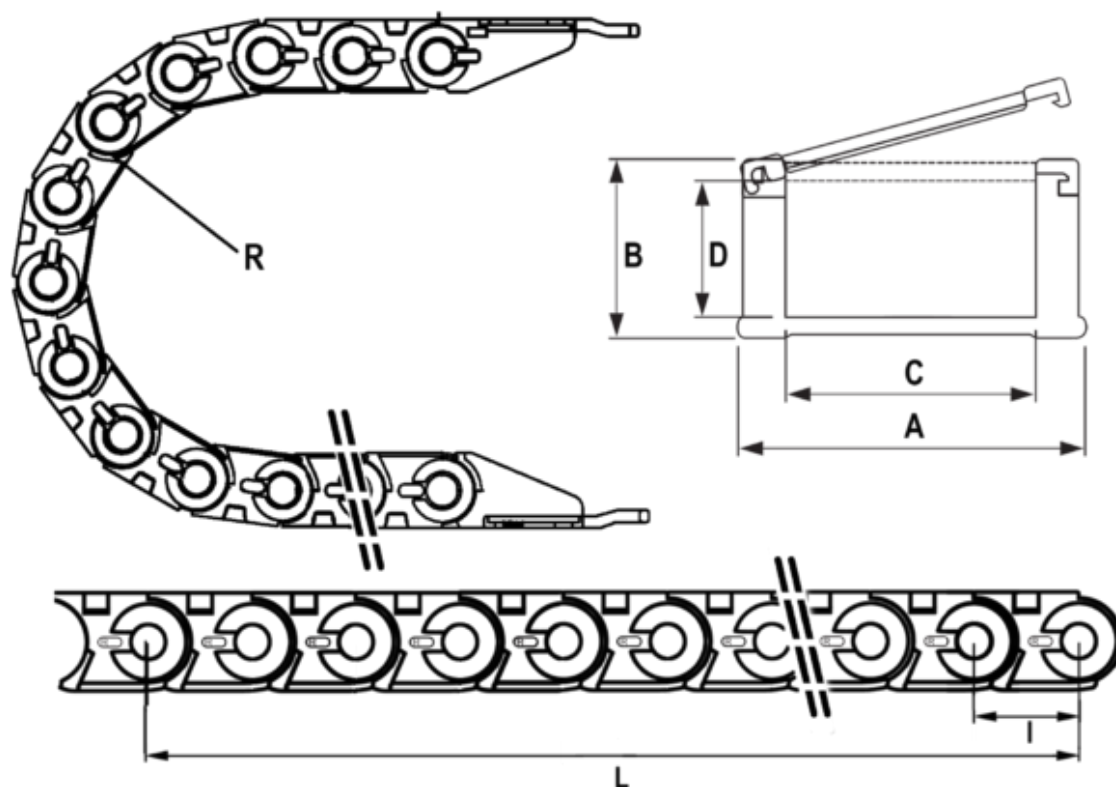

Varenummer: 18CPS03337R045
Beskrivelse: Energikæde, CPS MINI
Type CPS033.37.R45-990L (30 LK)

Mål

Fuld længde	= 990mm
Indv. Bredde	= 37
Indv. Højde	= 23
Led Længde(Pitch)	= 33
Radius	= 045
Udv. Bredde	= 53
Udv. Højde	= 31